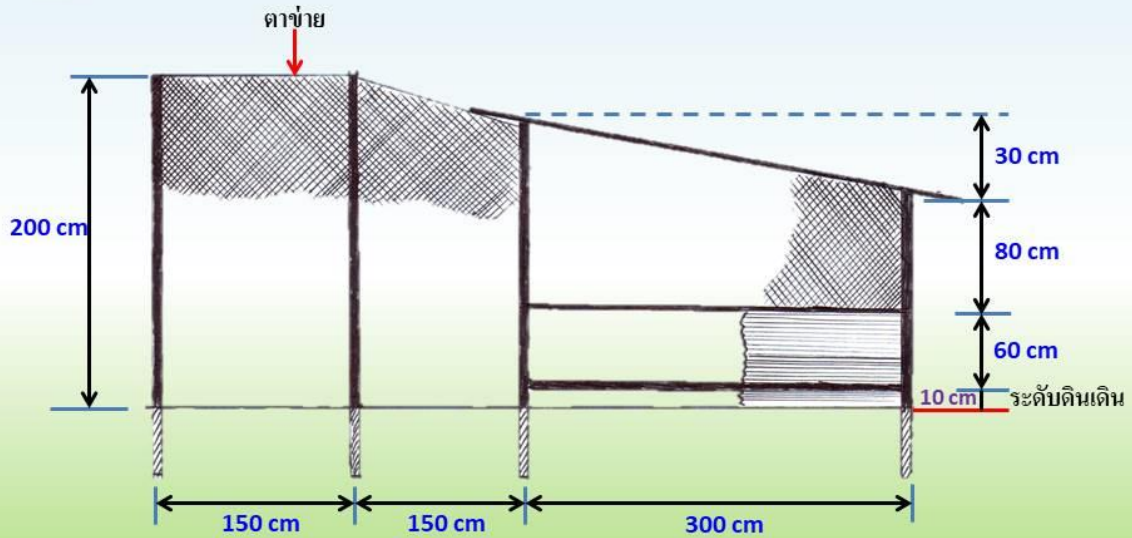

โรงเรียนเลี้ยงไก่พื้นเมือง ขนาด 20 ตัว โดย : ศูนย์วิจัยและบำรุงพันธุ์สัตว์นครสวรรค์ สำนักพัฒนาพันธุ์สัตว์ กรมปศุสัตว์