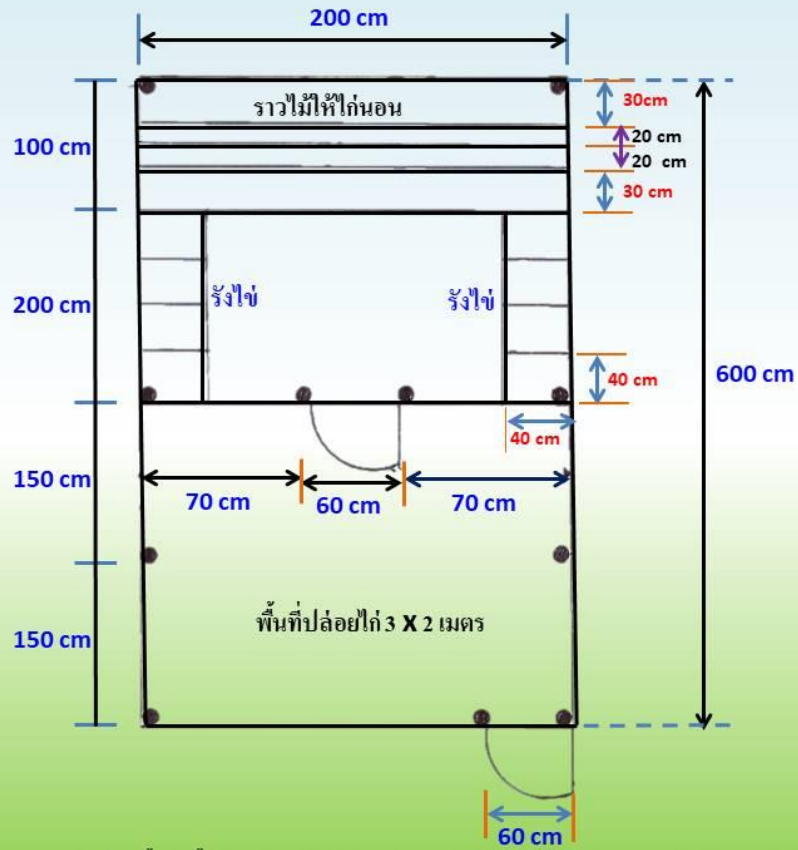

โรงเรือนเลี้ยงไก่พื้นเมือง ขนาด 20 ตัว โดย : ศูนย์วิจัยและบำรุงพันธุ์สัตว์นครสวรรค์ สำนักพัฒนาพันธุ์สัตว์ กรมปศุสัตว์