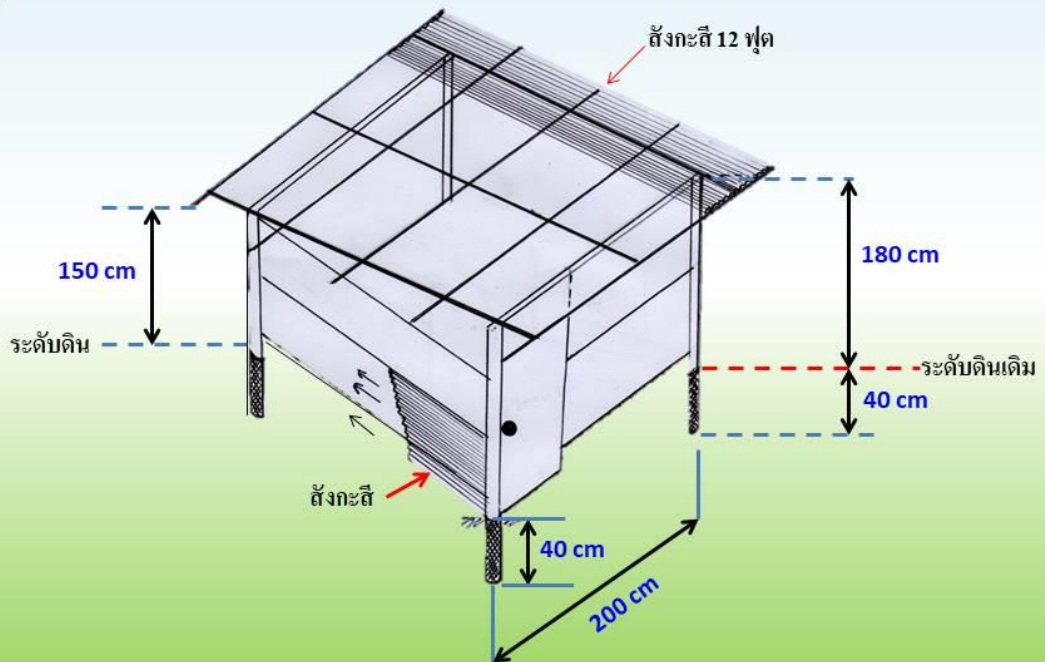

# โรงเรือนเลี้ยงไก่พื้นเมือง ขนาด ๒๐ ตัว

ขนาดโรงเรือน พ.ท. ๖ ตร.ม. (๒ เมตร X ๓ เมตร)

พื้นที่ลานปล่อย พ.ท. ๖ ตร.ม (๒ เมตร X ๓ เมตร)

โรงเรือนเลี้ยงไก่พื้นเมือง ขนาด 20 ตัว โดย : ศูนย์วิจัยและบำรุงพันธุ์สัตว์นครสวรรค์ สำนักพัฒนาพันธุ์สัตว์ กรมปศุสัตว์

โรงเรือนเลี้ยงไก่พื้นเมือง ขนาด 20 ตัว โดย : ศูนย์วิจัยและบำรุงพันธุ์สัตว์นครสวรรค์ สำนักพัฒนาพันธุ์สัตว์ กรมปศุสัตว์

โรงเรือนเลี้ยงไก่พื้นเมือง ขนาด 20 ตัว โดย : ศูนย์วิจัยและบำรุงพันธุ์สัตว์นครสวรรค์ สำนักพัฒนาพันธุ์สัตว์ กรมปศุสัตว์

## โรงเรียนเลี้ยงไก่พื้นเมือง ขนาด 20 ตัว

ขนาดโรงเรียน พ.ท. 6 ตร.ม. (2 เมตร X 3 เมตร)

พื้นที่ลานปล่อย พ.ท. 6 ตร.ม. (2 เมตร X 3 เมตร)

รายการ	จำนวน	ราคา/หน่วย	จำนวนเงิน (บาท)
สังกะสี 12 ฟุต	5 แผ่น	216.-	1,080.-
สังกะสี 10 ฟุต	2 แผ่น	180.-	360.-
สังกะสี 7 ฟุต	2 แผ่น	126.-	252.-
คาน้ำยในล่อน 2 X 12 เมตร	2 ม้วน	200.-	400.-
เสาไม้ยูคาลิบดัด Ø 4 นิ้ว	2 ต้น	60.-	480.-
ไม้แปรรูปยูคา Ø 2 นิ้ว	20 ล้า	30.-	600.-
ตะปู 3 นิ้ว	1 กก.	50.-	50.-
ตะปูตอกสังกะสี	2 กล่อง	25.-	50.-
จำนวนเงินรวมทั้งสิ้น			3,272.-