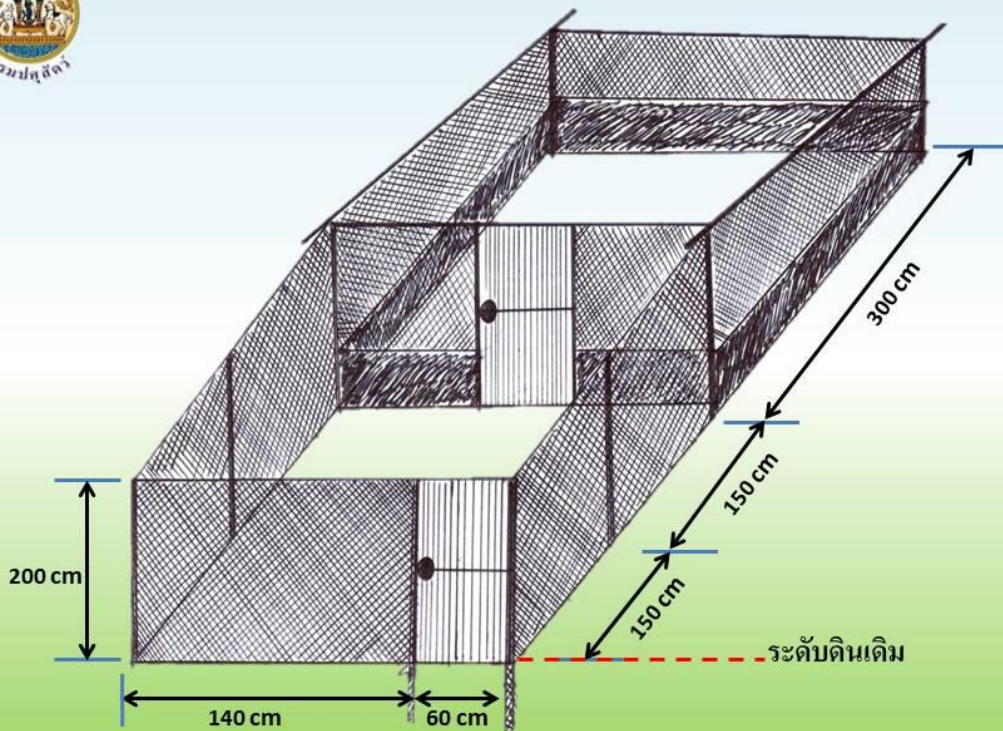

# โรงเรือนเลี้ยงไก่พื้นเมือง ขนาด ๒๐ ตัว

ขนาดโรงเรือน พ.ท. ๖ ตร.ม. (๒ เมตร X ๓ เมตร)

พื้นที่ลานปล่อย พ.ท. ๖ ตร.ม (๒ เมตร X ๓ เมตร)

โรงเรือนเลี้ยงไก่พื้นเมือง ขนาด 20 ตัว โดย : ศูนย์วิจัยและบำรุงพันธุ์สัตว์นครสวรรค์ สำนักพัฒนาพันธุ์สัตว์ กรมปศุสัตว์

โรงเรือนเลี้ยงไก่พื้นเมือง ขนาด 20 ตัว โดย : ศูนย์วิจัยและบำรุงพันธุ์สัตว์นครสวรรค์ สำนักพัฒนาพันธุ์สัตว์ กรมปศุสัตว์

โรงเรือนเลี้ยงไก่พื้นเมือง ขนาด 20 ตัว โดย : ศูนย์วิจัยและบำรุงพันธุ์สัตว์นครสวรรค์ สำนักพัฒนาพันธุ์สัตว์ กรมปศุสัตว์

## โรงเรียนเลี้ยงไก่พื้นเมือง ขนาด 20 ตัว

ขนาดโรงเรียน พ.ท. 6 ตร.ม. (2 เมตร X 3 เมตร)

พื้นที่ลานปล่อย พ.ท. 6 ตร.ม. (2 เมตร X 3 เมตร)

รายการ	จำนวน	ราคา/หน่วย	จำนวนเงิน (บาท)
สังกะสี 12 ฟุต	5 แผ่น	216.-	1,080.-
สังกะสี 10 ฟุต	2 แผ่น	180.-	360.-
สังกะสี 7 ฟุต	2 แผ่น	126.-	252.-
คาน้ำยในล่อน 2 X 12 เมตร	2 ม้วน	200.-	400.-
เสาไม้ยูคาลิบดัด Ø 4 นิ้ว	2 ต้น	60.-	480.-
ไม้แปรรูปยูคา Ø 2 นิ้ว	20 ล้า	30.-	600.-
ตะปู 3 นิ้ว	1 กก.	50.-	50.-
ตะปูตอกสังกะสี	2 กล่อง	25.-	50.-
จำนวนเงินรวมทั้งสิ้น			3,272.-